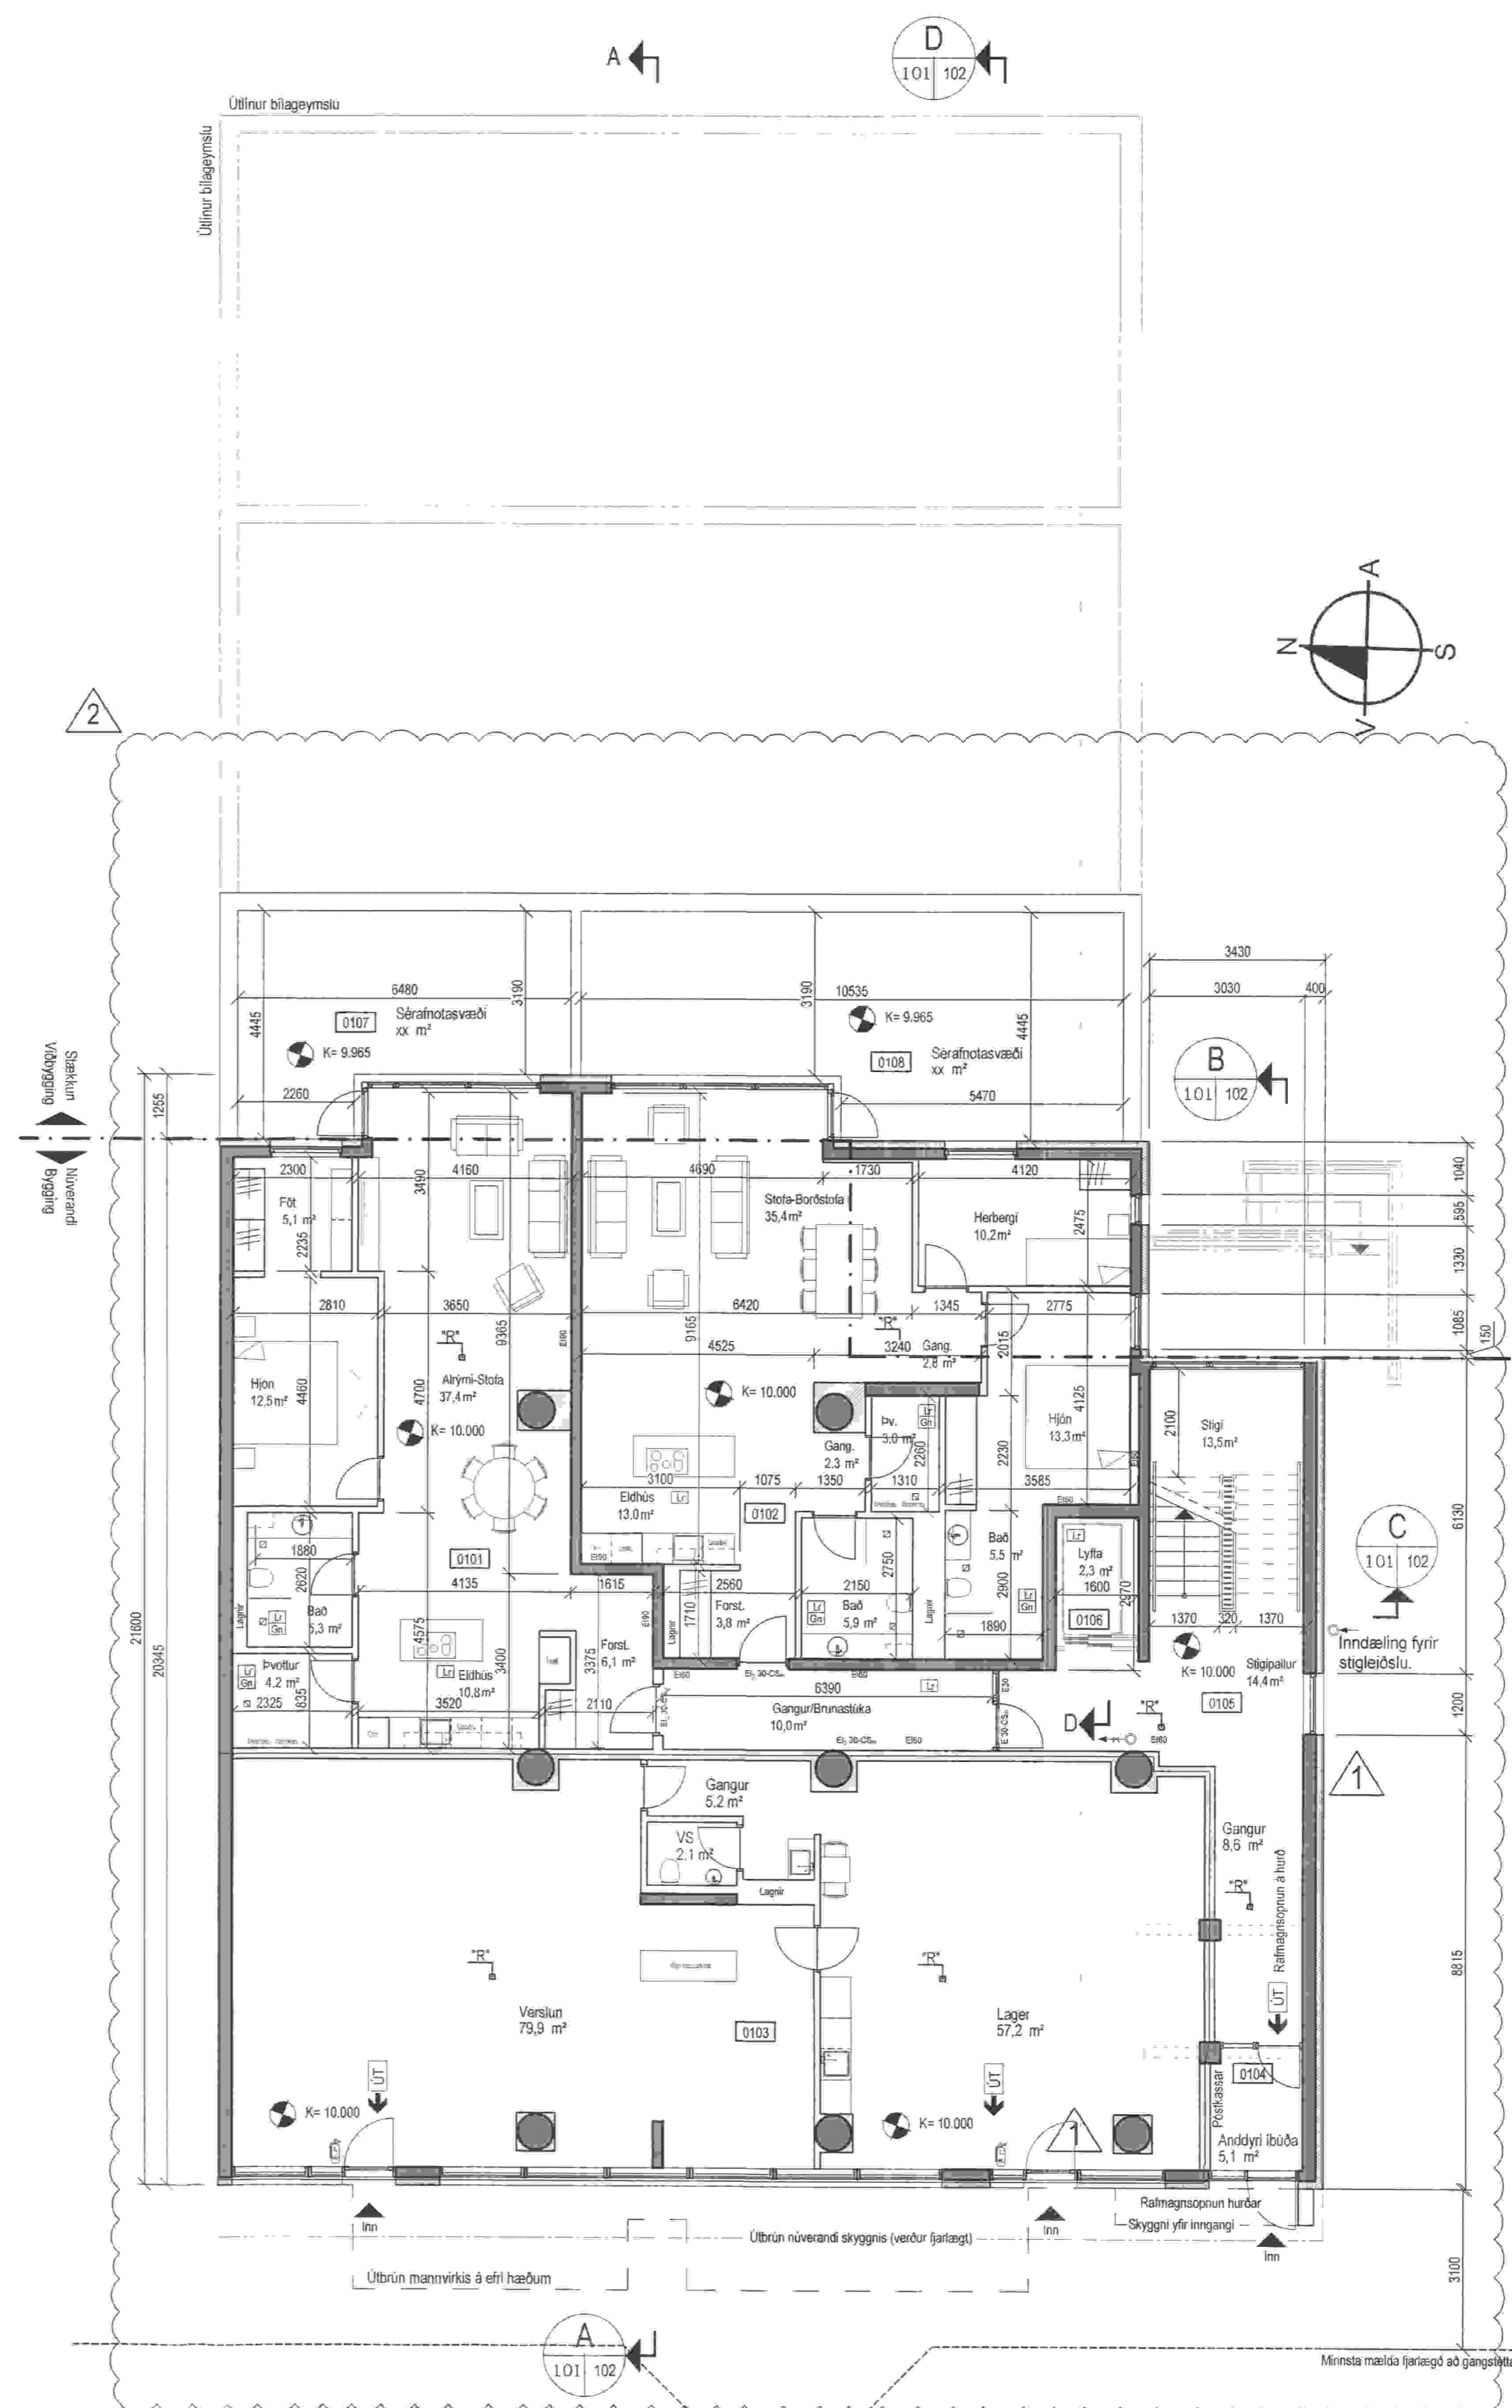

Grunnmynd verslunar og íbúða, 1.hæð
M=1:100

Stærðir:	Flatarmál	Rúmmál
Brúttó Flatarmál Kjallara	770,3 m²	2.280,2 m³
Brúttó Flatarmál 1 hæðar	421,7 m²	1.608,8 m³

SKYRINGAR:

	Núverandi steypir veggir
	Nýir steypir veggir

GLÓRA
HAFNARGATA 29
VERSLUNAR OG ÍBÚÐARHÚS
GRUNNMÝNDIR KJALLARA OG JARNAHÉÐAR
FRÖGOGNAFRÁBING OG SKYRINGAR
Elvar Ingi Jóhannesson
06.11.2020
Yfirfarð af
brunnhónnuði